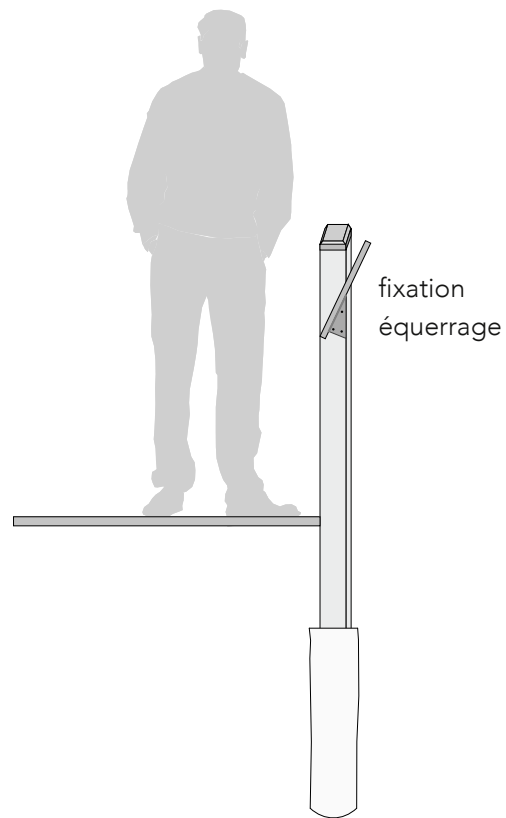

BISCARROSSE - SENTIER DE LA LETTE DU VIVIER - PROJET 2023

Echelle 1/10e

PROFIL EN TRAVERS

PROFIL EN LONG

VUE EN PLAN

POSITION DE L'ELARGISSEMENT

élargissement 11,6m²
avec pupitre intégré
au garde corps

bosquet de pin

DETAIL DE L'ELARGISSEMENT

PROFIL 1
Echelle 1/25e

PROFIL 2
Echelle 1/25e

VUE EN PLAN
Echelle 1/50e