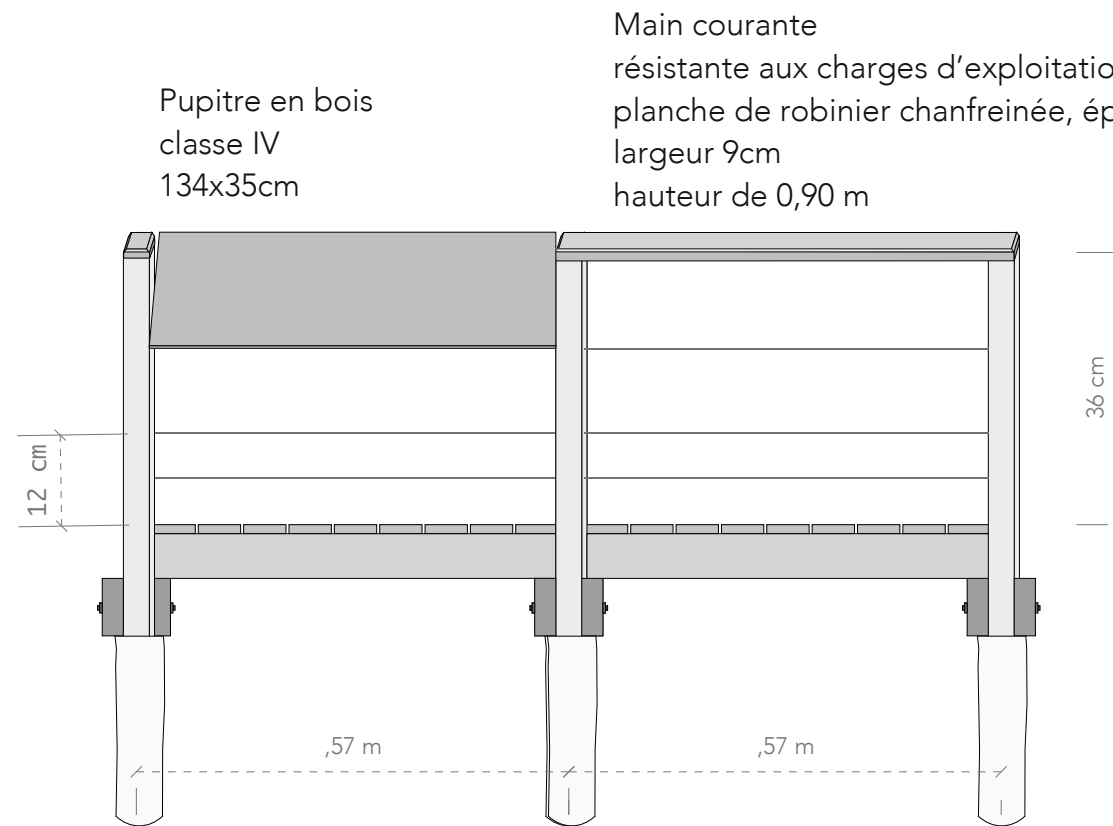

BISCARROSSE - SENTIER DE LA LETTE DU VIVIER - PROJET 2023

Echelle 1/10e

PROFIL EN TRAVERS

PROFIL EN LONG

VUE EN PLAN

POSITION DE L'ELARGISSEMENT

élargissement 11,6m²
avec pupitre intégré
au garde corps

bosquet de pin

DETAIL DE L'ELARGISSEMENT

PROFIL 1
Echelle 1/25e

PROFIL 2
Echelle 1/25e

VUE EN PLAN
Echelle 1/50e