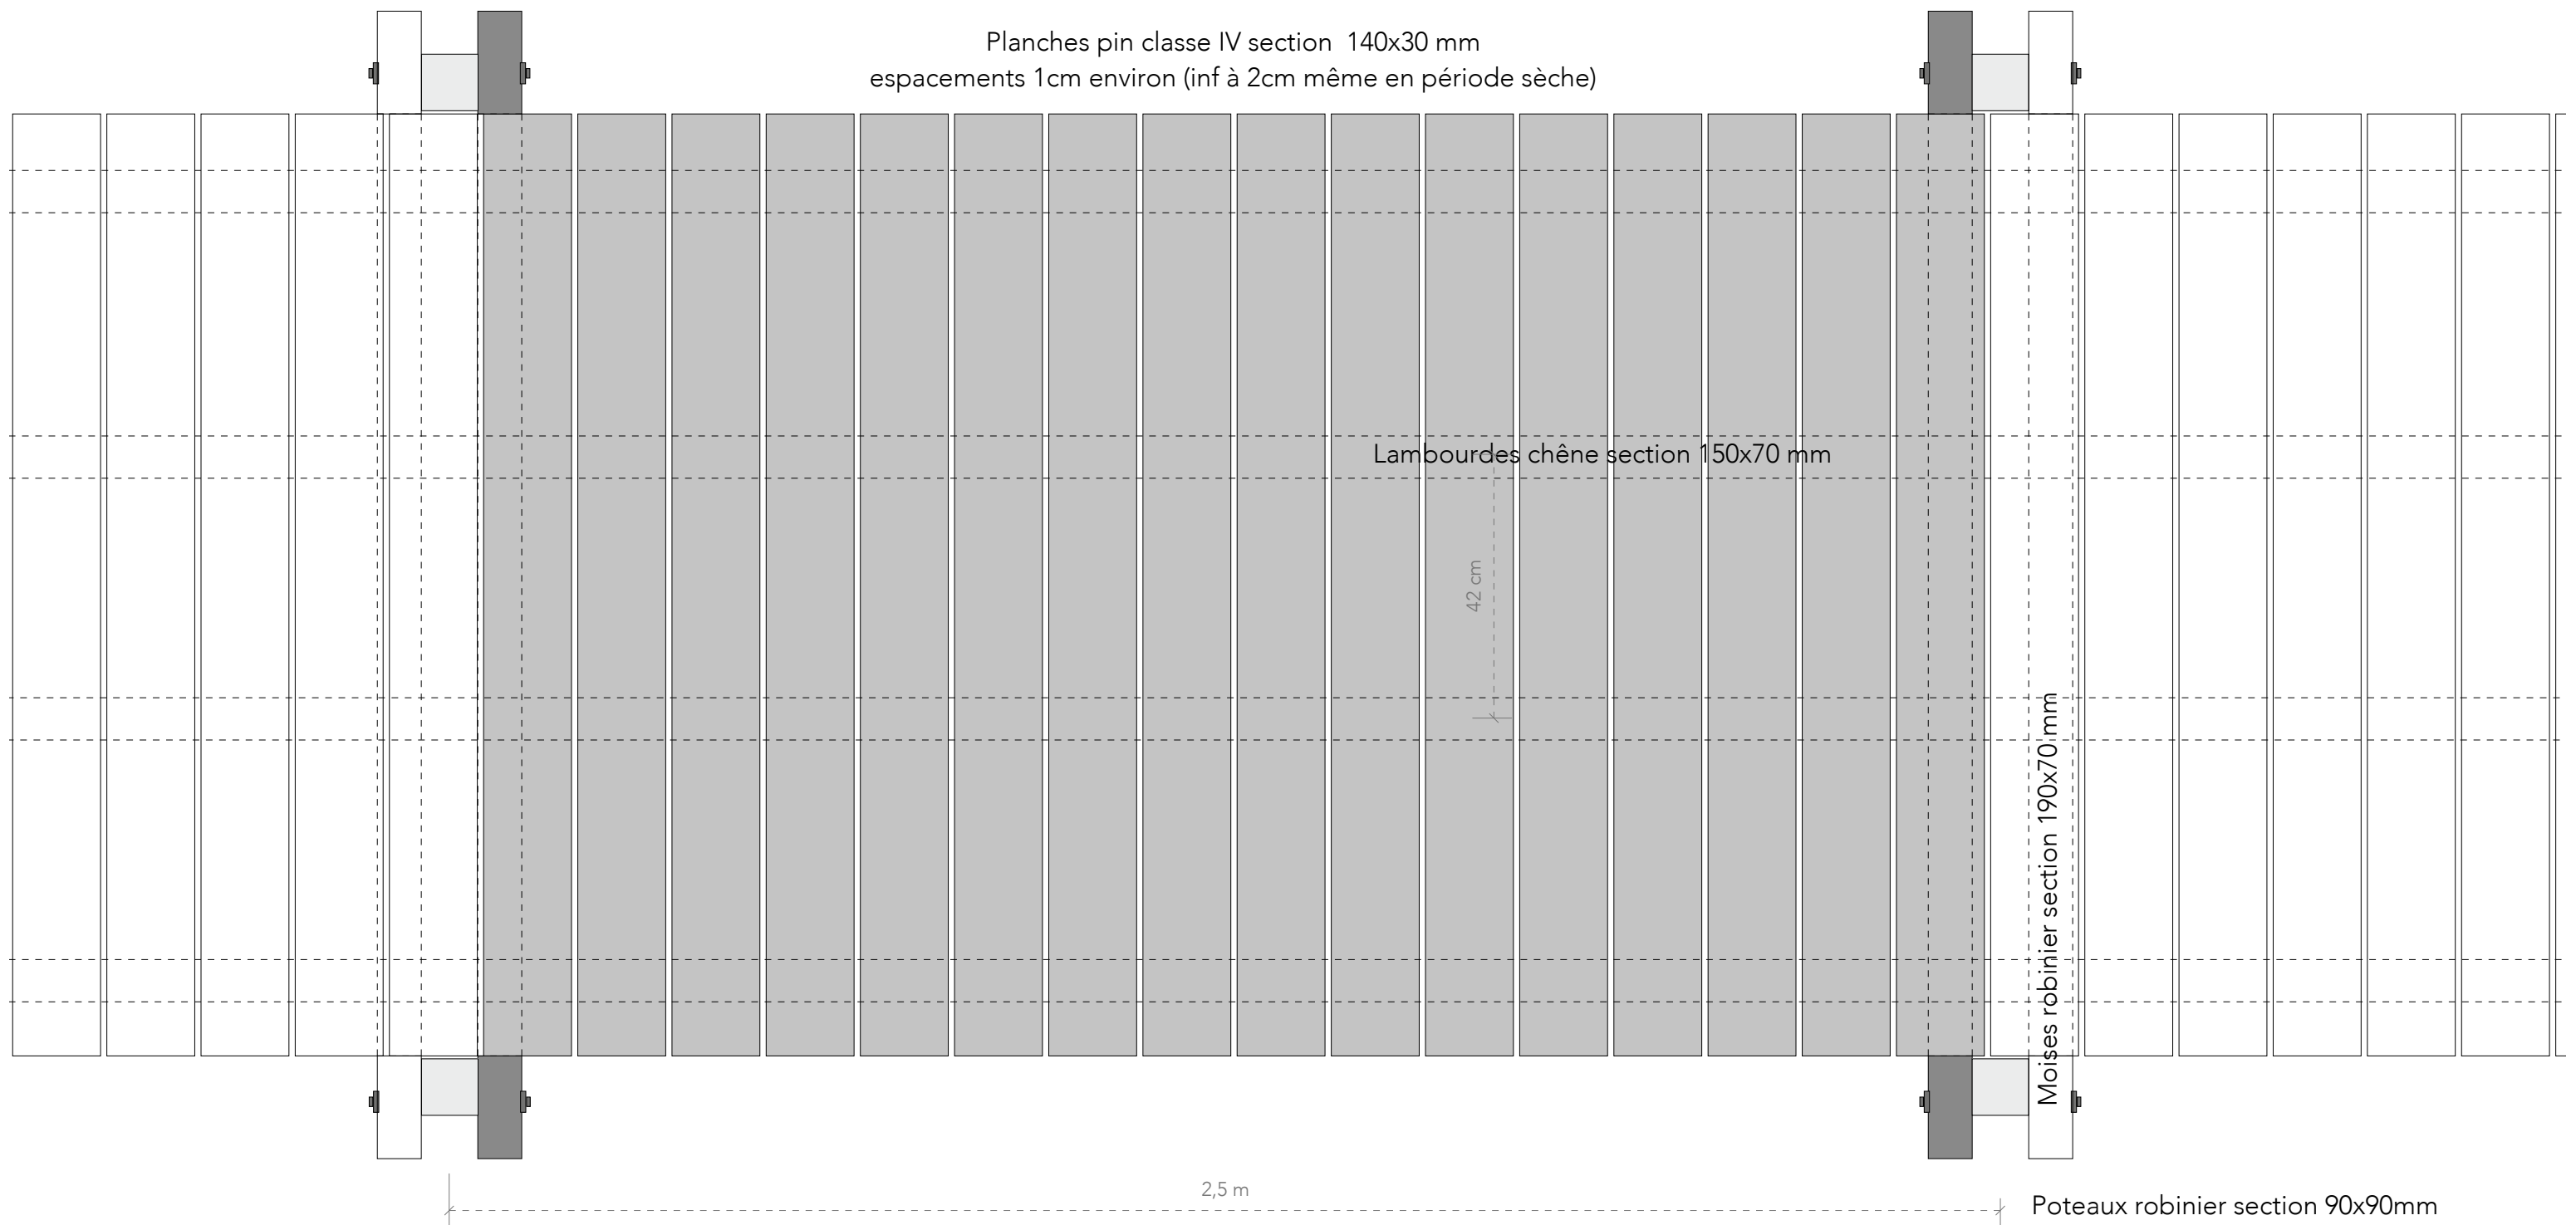

BISCARROSSE - SENTIER DE LA LETTE DU VIVIER - PROJET 2023

Echelle 1/10e

PROFIL EN TRAVERS

PROFIL EN LONG

VUE EN PLAN

POSITION DE L'ELARGISSEMENT

élargissement 11,6m²
avec pupitre intégré
au garde corps

bosquet de pin

DETAIL DE L'ELARGISSEMENT

PROFIL 1
Echelle 1/25e

PROFIL 2
Echelle 1/25e

VUE EN PLAN
Echelle 1/50e