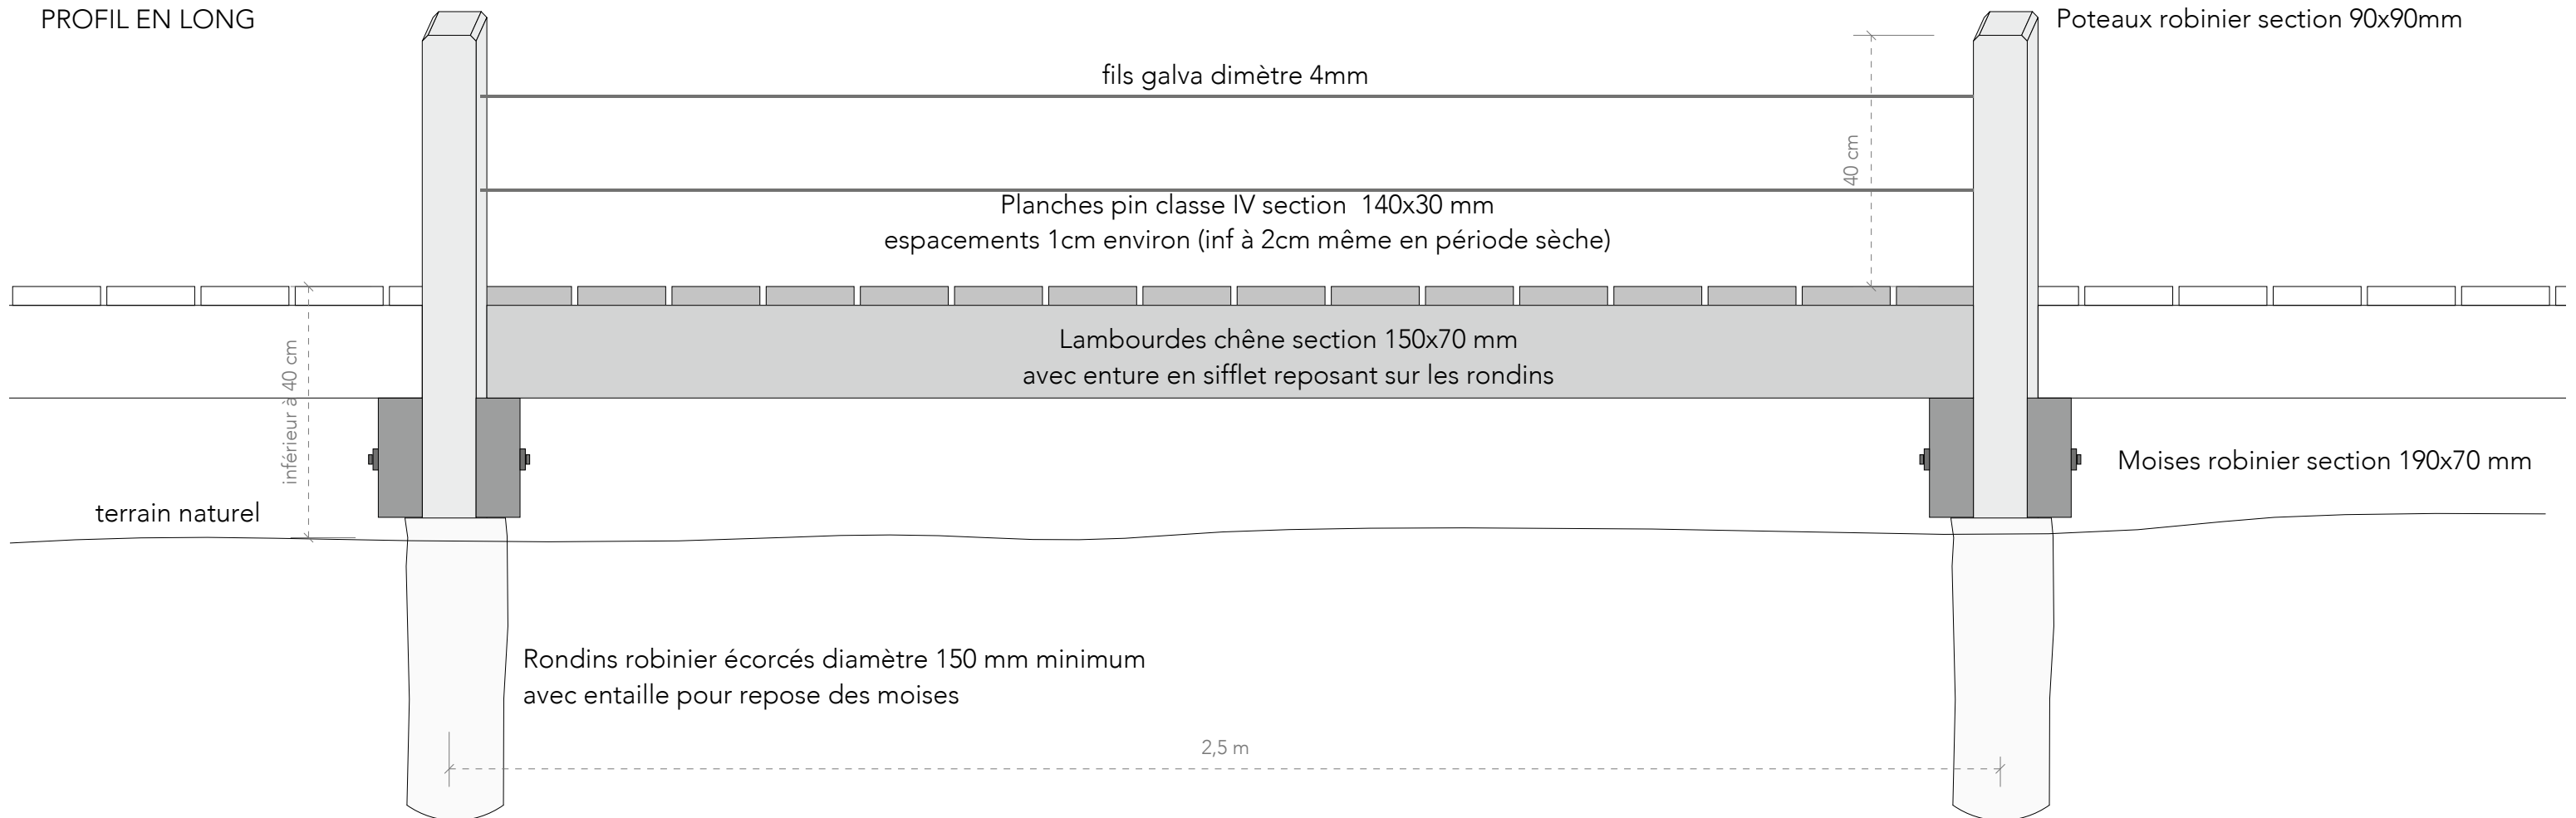

BISCARROSSE - SENTIER DE LA LETTE DU VIVIER - PROJET 2023

Echelle 1/10e

PROFIL EN TRAVERS

PROFIL EN LONG

VUE EN PLAN

POSITION DE L'ELARGISSEMENT

élargissement 11,6m²
avec pupitre intégré
au garde corps

bosquet de pin

DETAIL DE L'ELARGISSEMENT

PROFIL 1
Echelle 1/25e

PROFIL 2
Echelle 1/25e

VUE EN PLAN
Echelle 1/50e