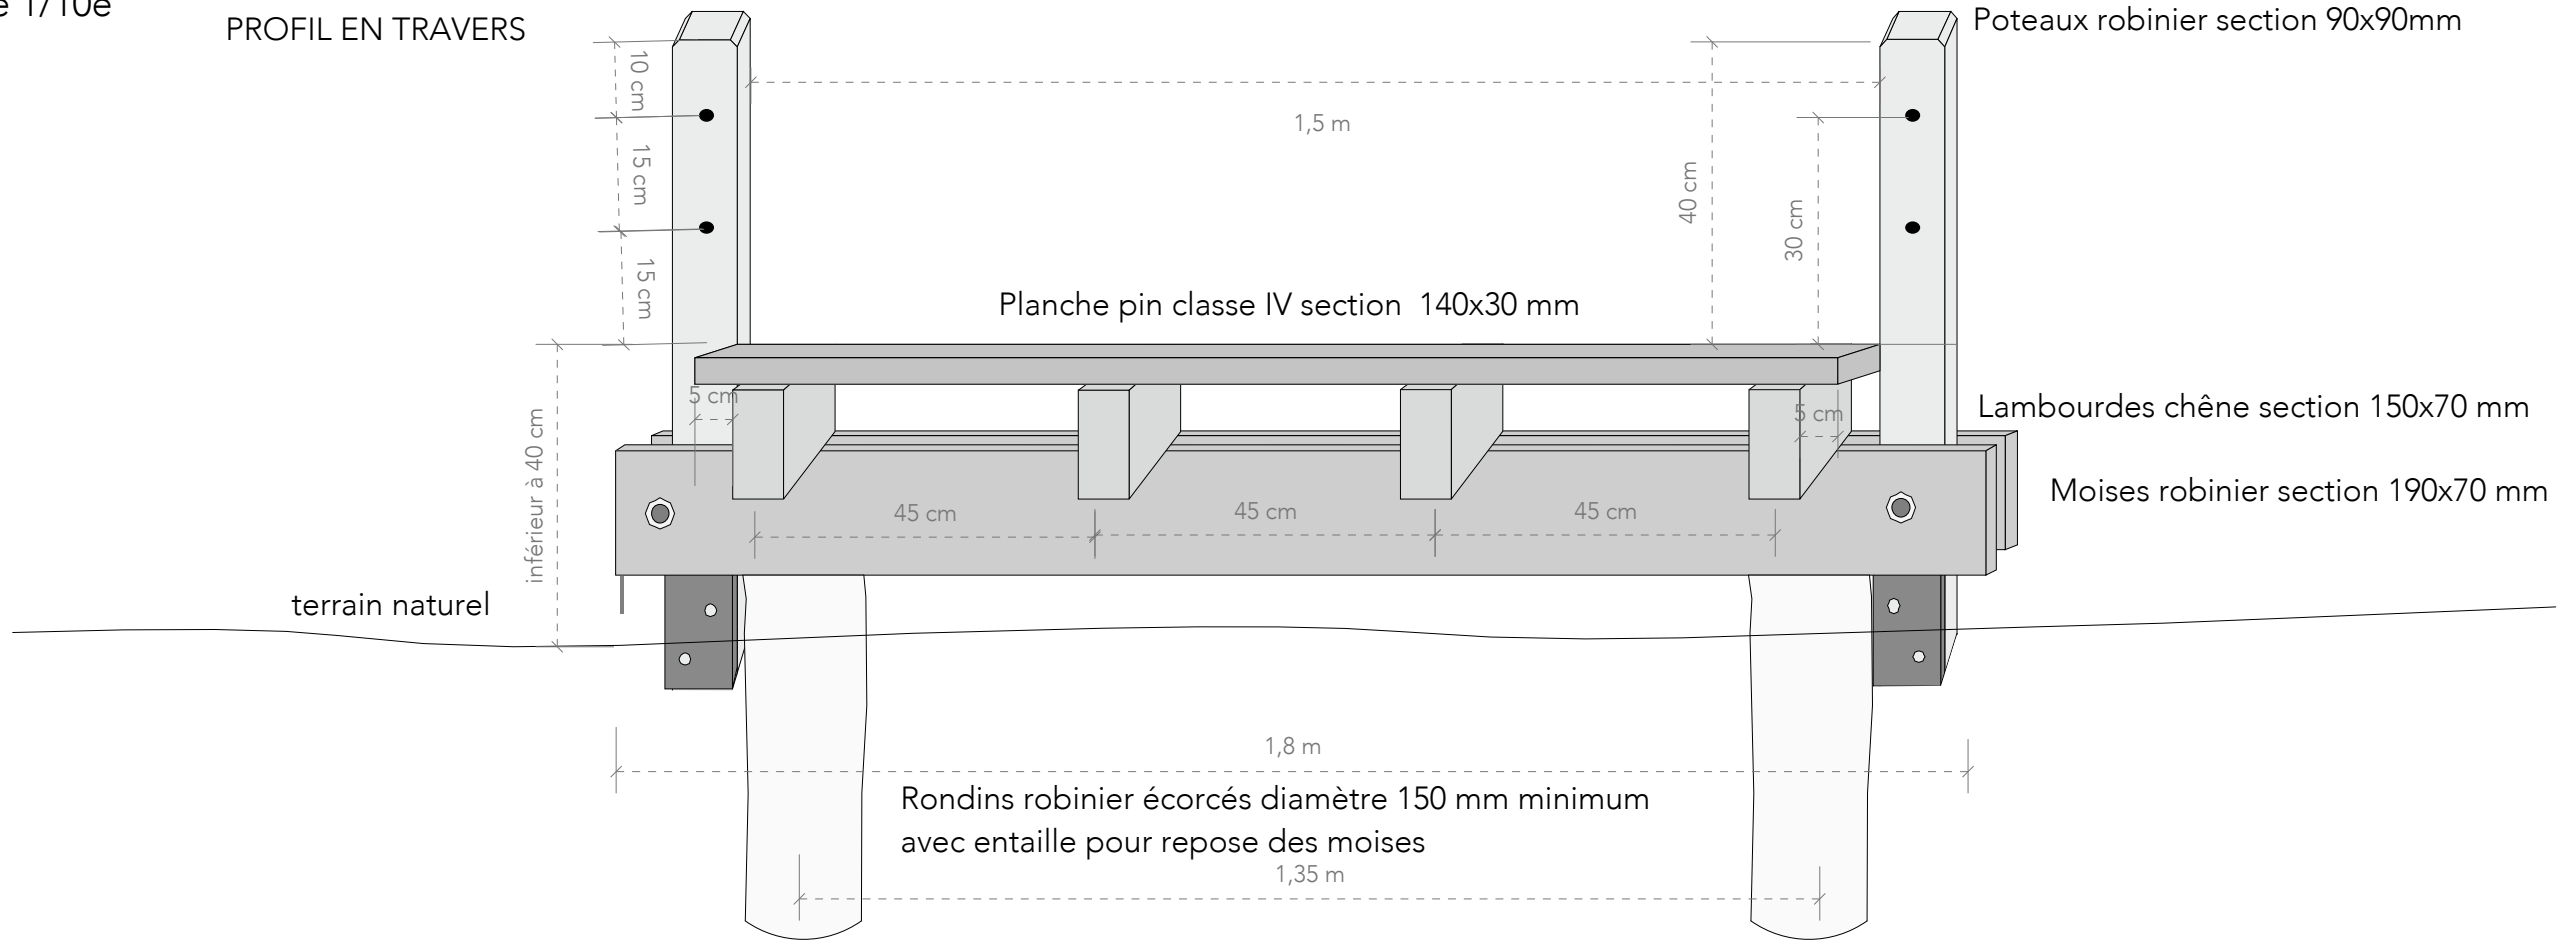

BISCARROSSE - SENTIER DE LA LETTE DU VIVIER - PROJET 2023

Echelle 1/10e

PROFIL EN TRAVERS

PROFIL EN LONG

VUE EN PLAN

POSITION DE L'ELARGISSEMENT

élargissement 11,6m²
avec pupitre intégré
au garde corps

bosquet de pin

DETAIL DE L'ELARGISSEMENT

PROFIL 1
Echelle 1/25e

PROFIL 2
Echelle 1/25e

VUE EN PLAN
Echelle 1/50e